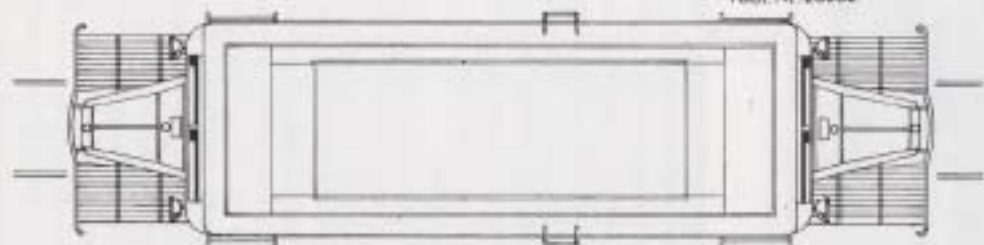

Fabr. Nr. 20202

Schiensbus Typ Hannover-E
 T-1 → T-41 der Steinhuder Meer-Bahn
 → Deutscher Eisenbahn-Verein
 1933 - Museum

Nach DEV-Kurier 30/72